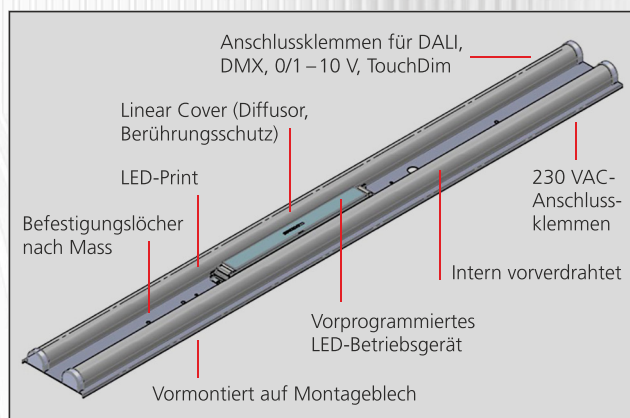

Einfache Projektaufnahme mit unserer Checkliste:

se

LED-Umrüstleuchten für Schulzimmer

Die LED-Umrüstleuchten werden mit passenden Klammern am vorhandenen Schienensystem stabil befestigt. Farbwiedergabe >90 und URG <19 . Lichtfarben und Lichtströme sind auf das Objekt anpassbar. Schaltbare oder dimmbare Ausführungen.

Einfache Projektaufnahme mit unserer Checkliste:

se

Flächenlicht, symmetrisch

Wandtafel, asymmetrisch

LED-Umrüstsets für Hörsäle und Auditorien

Die anschlussfertigen LED-Umrüstsets werden in die bauseitig vorhandenen Leuchtengehäuse eingebaut. Wo nötig, wird die lichttechnische Abdeckung durch mikroprismatische Acrylglasblenden ersetzt – die Raumwirkung erfährt eine zeitgemässe Auffrischung. Leuchtentechnik und Lichtsteuerung werden den Anforderungen angepasst. Schaltbare oder dimmbare Ausführungen.