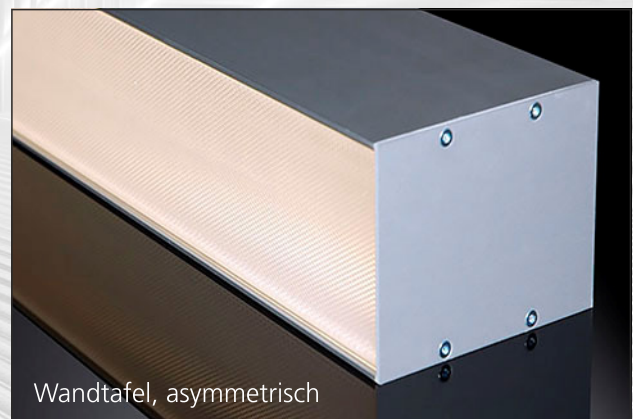

Einfache Projektaufnahme mit unserer Checkliste:

se

LED-Umrüstleuchten für Schulzimmer

Die LED-Umrüstleuchten werden mit passenden Klammern am vorhandenen Schienensystem stabil befestigt. Farbwiedergabe >90 und URG <19 . Lichtfarben und Lichtströme sind auf das Objekt anpassbar. Schaltbare oder dimmbare Ausführungen.

Einfache Projektaufnahme mit unserer Checkliste:

se

Flächenlicht, symmetrisch

Wandtafel, asymmetrisch

LED-Umrüstsets für Hörsäle und Auditorien

Die anschlussfertigen LED-Umrüstsets werden in die bauseitig vorhandenen Leuchtengehäuse eingebaut. Wo nötig, wird die lichttechnische Abdeckung durch mikroprismatische Acrylglasblenden ersetzt – die Raumwirkung erfährt eine zeitgemässe Auffrischung. Leuchtentechnik und Lichtsteuerung werden den Anforderungen angepasst. Schaltbare oder dimmbare Ausführungen.