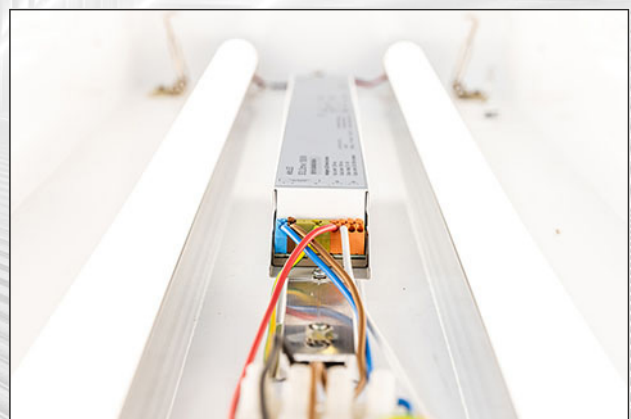

se Lightmanagement AG
Güterstrasse 11 | CH-8957 Spreitenbach
+41 56 418 76 11 | www.se-ag.ch

LED-Umrüstsets für MZH und Turnhallen

Die massgeschneiderten, anschlussfertigen LED-Umrüstsets werden in die bereits vorhandenen Leuchtgehäuse eingebaut. Lichtfarben und Lichtströme sind auf das Objekt anpassbar. Schaltbare oder dimmbare Ausführungen.

Vorteile

- Vermeidung einer teuren Deckensanierung
- Geringe Investitionskosten
- Sofortige Senkung der Unterhaltskosten
- Leuchtgehäuse, Raster und Ballwurfschutz bleiben bestehen
- Weiterverwendung der bestehenden Verdrahtung
- Schneller Umbau, ca. 15 Min. pro LED-Umrüstset

Einfache Projektaufnahme mit unserer Checkliste:

se

LED-Umrüstleuchten für Schulzimmer

Die LED-Umrüstleuchten werden mit passenden Klammern am vorhandenen Schienensystem stabil befestigt. Farbwiedergabe >90 und URG <19 . Lichtfarben und Lichtströme sind auf das Objekt anpassbar. Schaltbare oder dimmbare Ausführungen.

Einfache Projektaufnahme mit unserer Checkliste:

se

Flächenlicht, symmetrisch

Wandtafel, asymmetrisch

LED-Umrüstsets für Hörsäle und Auditorien

Die anschlussfertigen LED-Umrüstsets werden in die bauseitig vorhandenen Leuchtengehäuse eingebaut. Wo nötig, wird die lichttechnische Abdeckung durch mikroprismatische Acrylglasblenden ersetzt – die Raumwirkung erfährt eine zeitgemässe Auffrischung. Leuchtentechnik und Lichtsteuerung werden den Anforderungen angepasst. Schaltbare oder dimmbare Ausführungen.